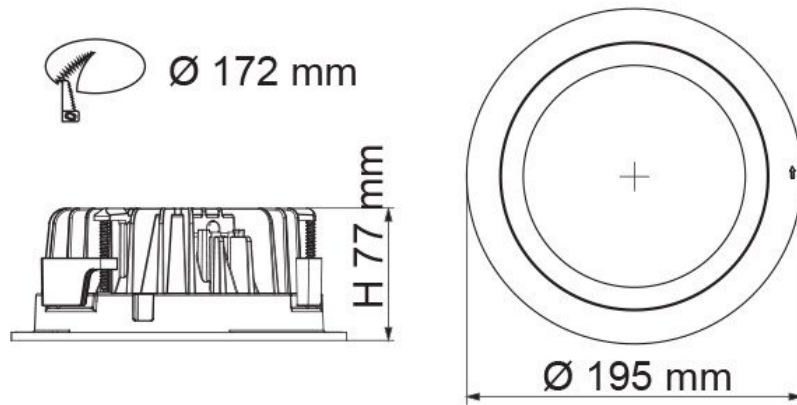

### Technical Specification

| Model No.     | Description                    | Input Voltage (V/AC) | Power (W) | Lumens (lm) | CCT (K) | Beam Angle (°) |
|---------------|--------------------------------|----------------------|-----------|-------------|---------|----------------|
| S9656WW WH    | LED D/LIGHT ROUND 25W 3K WH    | 240                  | 25        | 2200        | 3000    | 90             |
| S9656WW BK    | LED D/LIGHT ROUND 25W 3K BK    | 240                  | 25        | 2200        | 3000    | 90             |
| S9656WW WH RG | LED D/L RND. D/GLASS 25W 3K WH | 240                  | 25        | 2200        | 3000    | 90             |
| S9656CW WH    | LED D/LIGHT ROUND 25W 4K WH    | 240                  | 25        | 2300        | 4000    | 90             |
| S9656CW BK    | LED D/LIGHT ROUND 25W 4K BK    | 240                  | 25        | 2300        | 4000    | 90             |
| S9656CW WH RG | LED D/L RND. D/GLASS 25W 4K WH | 240                  | 25        | 2300        | 4000    | 90             |

## Technical Specification

| Model No.     | Dimmable | CRI | Body Colour | Dim (mm)       |
|---------------|----------|-----|-------------|----------------|
| S9656WW WH    | OPTIONAL | 80  | WHITE       | 195(W) x 77(H) |
| S9656WW BK    | OPTIONAL | 80  | BLACK       | 195(W) x 77(H) |
| S9656WW WH RG | OPTIONAL | 80  | WHITE       | 195(W) x 77(H) |
| S9656CW WH    | OPTIONAL | 80  | WHITE       | 195(W) x 77(H) |
| S9656CW BK    | OPTIONAL | 80  | BLACK       | 195(W) x 77(H) |
| S9656CW WH RG | OPTIONAL | 80  | WHITE       | 195(W) x 77(H) |

## Dimensions

### Dimensions