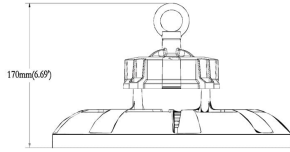

Dimensions

150W