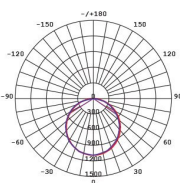

S9754/606TC at 5700K