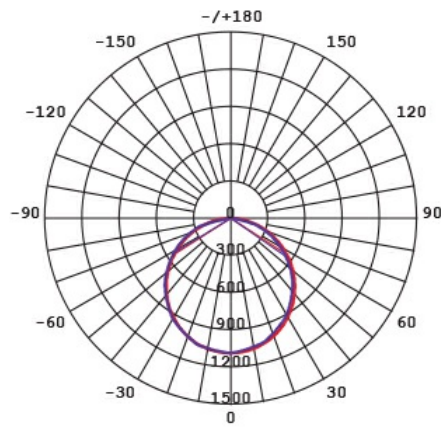

Model No.	Beam Angle (°)	Body Colour	Dimensions (mm)
S9754/606CW	100	White	595(L) x 595(W) x 12(H)
S9754/606DL	100	White	595(L) x 595(W) x 12(H)
S9754/312CW	100	White	1195(L) x 295(W) x 12(H)
S9754/312DL	100	White	1195(L) x 295(W) x 12(H)
S9754/612CW	100	White	1195(L) x 595(W) x 12(H)
S9754/612DL	100	White	1195(L) x 595(W) x 12(H)
S9754/306TC	100	White	595(L) x 295(W) x 12(H)
S9754/606TC	100	White	595(L) x 595(W) x 12(H)
S9754/312TC	100	White	1195(L) x 295(W) x 12(H)
S9754/612TC	100	White	1195(L) x 595(W) x 12(H)
S9754/306EM	100	White	595(L) x 295(W) x 12(H)
S9754/312EM	100	White	1195(L) x 295(W) x 12(H)
S9754/612EM	100	White	1195(L) x 595(W) x 12(H)
S9754/606EM	100	White	595(L) x 595(W) x 12(H)

Photometric Data

Unit: cd C0/C180 _____ C90/C270 _____

S9754/312TC at 4000K

S9754/606TC at 5700K

Product Images