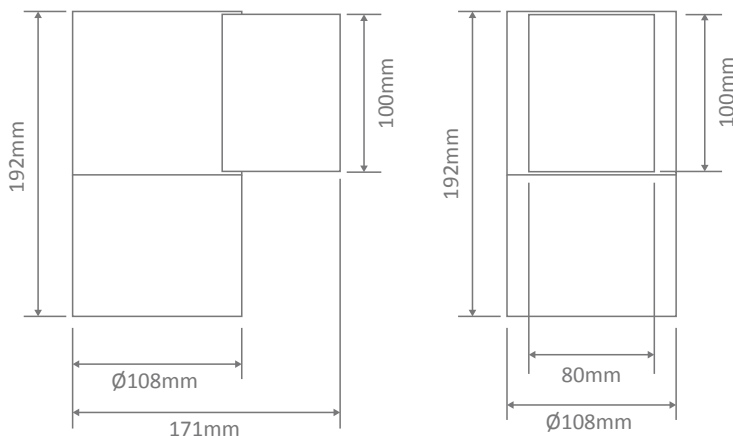

Diagrams / Additional

Item No.	Variant	CCT
PIPER-1-RND-BLK	49250	No Lamp
	49251	3000K
	49252	5000K
PIPER-1-RND-DGR	49253	No Lamp
	49254	3000K
	49255	5000K
PIPER-1-RND-WHT	49256	No Lamp
	49257	3000K
	49258	5000K