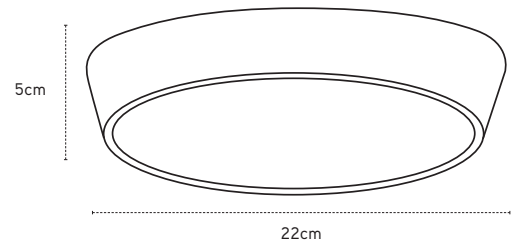

48 inch 22270/06 Tempo Plus Ceiling Fan
52 inch 22276/06 Tempo Plus Ceiling Fan

	MODEL	COLOUR	DESCRIPTION	BOX SIZE	GROSS WEIGHT	BOX QTY	BARCODE/TUN
RETAIL BOX	22242/05	White	18W CCT Dimmable Fan Light Kit	W236 x H114 x D236 mm	0.8 kg	1 pc	 9 312641 222422 >
OUTER CTN	22242/05	White	18W CCT Dimmable Fan Light Kit	W500 x H500 x D385 mm	12.0 kg	12 pc	 19312641222429
RETAIL BOX	22242/06	Matt Black	18W CCT Dimmable Fan Light Kit	W236 x H114 x D236 mm	0.8 kg	1 pc	 9 312641 222439 >
OUTER CTN	22242/06	Matt Black	18W CCT Dimmable Fan Light Kit	W500 x H500 x D385 mm	12.0 kg	12 pc	 19312641222436