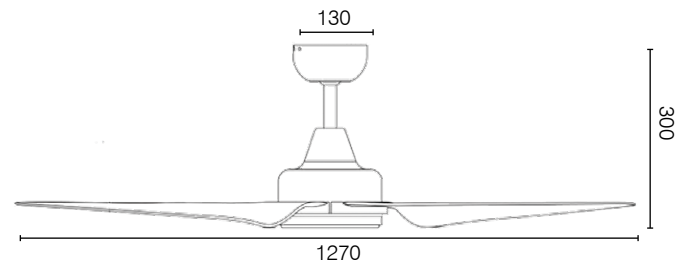

AIR MOVEMENT

SPEED	LOW	MED	HIGH
RPM	80	160	260
Power	9W	19W	60W
Airflow	6,400m³/h	9,950m³/h	12,550m³/h

	MODEL	COLOUR	DESCRIPTION	BOX SIZE	GROSS WEIGHT	BOX QTY	BARCODE/TUN
RETAIL BOX	21345/05	Matt White	Como-50 AC Ceiling Fan	W626 x H243 x D211 mm	6.2 kg	1 pc	 9 312641 213451 >
RETAIL BOX	21345/06	Matt Black	Como-50 AC Ceiling Fan	W626 x H243 x D211 mm	6.2 kg	1 pc	 9 312641 213468 >
RETAIL BOX	21345/77	Matt Titanium	Como-50 AC Ceiling Fan	W626 x H243 x D211 mm	6.2 kg	1 pc	 9 312641 213475 >