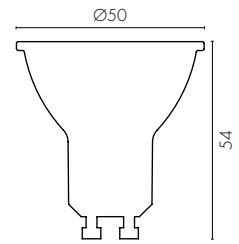

## INSTALLATION

Do-it-Yourself installation

	MODEL	BASE	DESCRIPTION	BOX SIZE	GROSS WEIGHT	BOX QTY	BARCODE/TUN
<b>RETAIL BOX</b>	21895	GU10		W51 x H60 x D51 mm	0.05 kg	1 pc	 9 312641 218951 >
<b>INNER CTN</b>	21895	GU10	LED GU10 Globe 4W Warm White		0.52 kg	10 pc	 19312641218958
<b>OUTER CTN</b>	21895	GU10			5.20g	100 pc	 29312641218955
<b>RETAIL BOX</b>	21710	GU10		W51 x H60 x D51 mm	0.05 kg	1 pc	 9 312641 217107 >
<b>INNER CTN</b>	21710	GU10	LED GU10 Globe 4W Cool White		0.52 kg	10 pc	 19312641217104
<b>OUTER CTN</b>	21710	GU10			5.20 kg	100 pc	 29312641217101