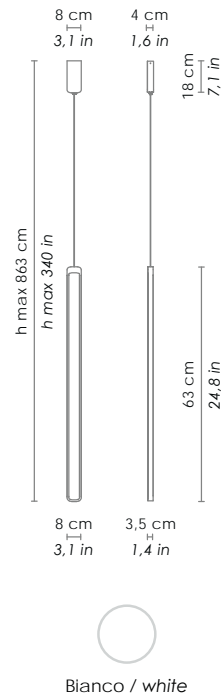

STRIPE

SOSPENSIONE / HANGING

LED dimmerabile / dimmable IP20

AI LIGHTS
LATTI

CODICE / CODE

LD0373B3

COLORE / COLOUR

bianco opaco / matt white

SPECIFICHE GENERALI / GENERAL SPECIFICATIONS

Tipologia di prodotto / product type

sospensione / hanging

Descrizione / description

corpo in alluminio verniciato bianco opaco, diffusore in policarbonato satinato e fonte luminosa a LED / matt white painted aluminium fixture, a satin finish polycarbonate diffuser and a LED light source.
IP20

DIMENSIONI / DIMENSIONS

Forma / shape

rettangolare / rectangular

Lato / side

630 x 80 mm / 24,8 x 3,1 in

Altezza max / max height

863 mm / 340 in

SPECIFICHE ILLUMINOTECNICHE / LIGHTING SPECIFICATIONS

Tipo di lampada / lamp type

LED SMD

Power LED

15 W

Assorbimento totale / total absorbtion

17 W

Lumen scheda LED / lumen LED board

1720 lm