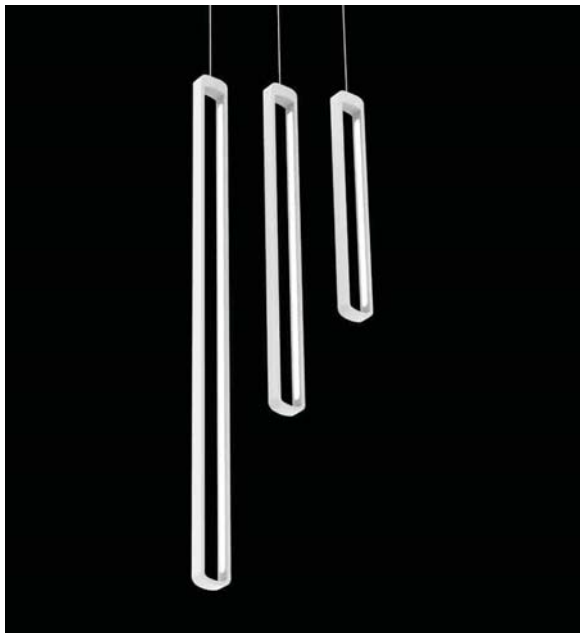

STRIPE

SOSPENSIONE / HANGING

LED dimmerabile / dimmable IP20

AI LIGHTS
LATTI

CODICE / CODE

LD0373B3

COLORE / COLOUR

bianco opaco / matt white

SPECIFICHE GENERALI / GENERAL SPECIFICATIONS

Tipologia di prodotto / product type

sospensione / hanging

Descrizione / description

corpo in alluminio verniciato bianco opaco, diffusore in policarbonato satinato e fonte luminosa a LED / matt white painted aluminium fixture, a satin finish polycarbonate diffuser and a LED light source.
IP20

DIMENSIONI / DIMENSIONS

Forma / shape

rettangolare / rectangular

Lato / side

630 x 80 mm / 24,8 x 3,1 in

Altezza max / max height

863 mm / 340 in

SPECIFICHE ILLUMINOTECNICHE / LIGHTING SPECIFICATIONS