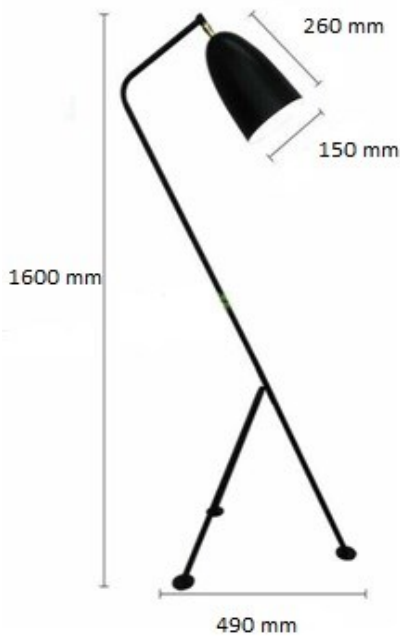

VISTA FLOOR LAMP

Specification :

Model Number	UFL- VISTA-BLK
Lamp Base	1 x E27 (Max 60W)
Shade Insert	White