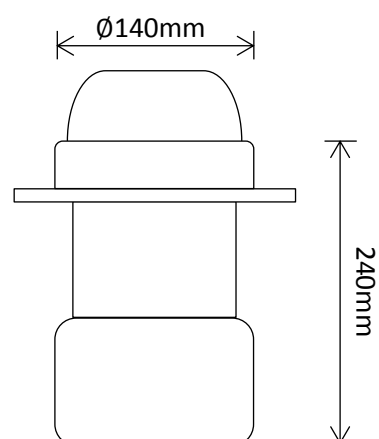

#### Packaged Fitting Weight & Dimensions

W: 0.4kg

D: 12.5cm x 13cm x 16.5cm