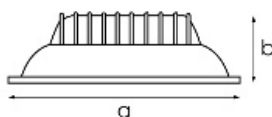

Product Code	Alpha Code	Watt	Lumens	Cut-out	Dimensions a x b	Dimmable
50024	LHO12W4KD125	12w	1290lm	Ø125mm	Ø143 x 51mm	Yes
50027	LHO20W4KD175	20w	1800lm	Ø175mm	Ø192 x 61mm	No
50030	LHO30W4KD200	30w	3130lm	Ø200mm	Ø220 x 62mm	No