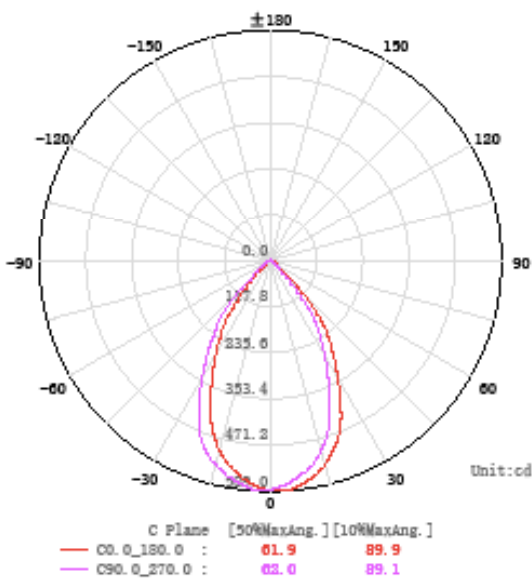

OPTIONAL REFLECTORS

80090-15 15°

80090-28 28°

80090-40 40°

PHOTOMETRICS

DIMENSIONS

OTHER IMAGES