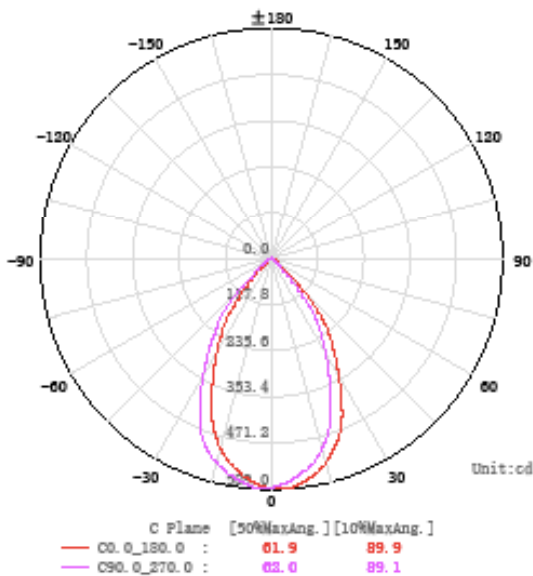

ALUMINIUM BLACK

HCP-81220909 (Triac Dimmable)	2700K	647LM
	3000K	653LM
	4000K	734LM
HCP-81240909 (Dali Dimmable)	5000K	750LM
	5700K	769LM

ALUMINIUM WHITE

HCP-81320909 (Triac Dimmable)	2700K	647LM
	3000K	653LM
	4000K	734LM
HCP-81340909 (Dali Dimmable)	5000K	750LM
	5700K	769LM

OPTIONAL REFLECTORS

	80090-15	15°
	80090-28	28°
	80090-40	40°

PHOTOMETRICS

OTHER IMAGES

DIMENSIONS