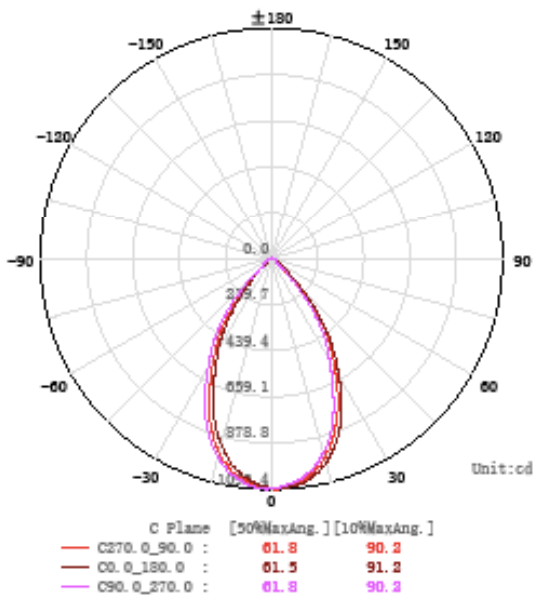

PHOTOMETRICS