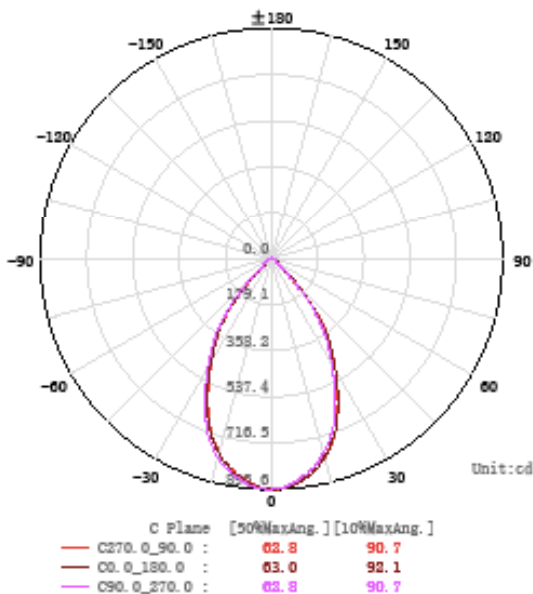

PHOTOMETRICS