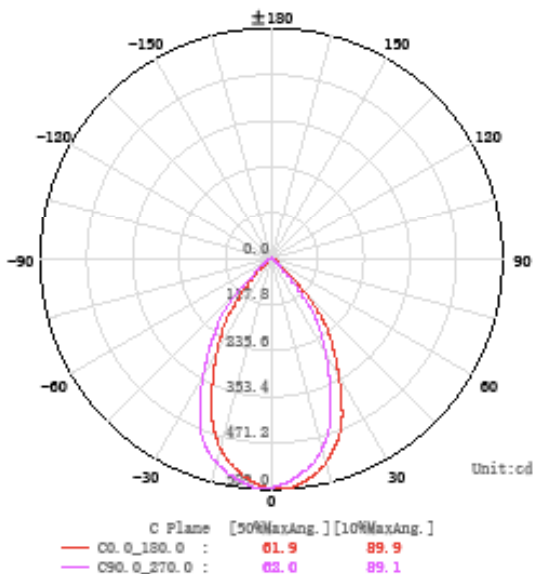

OPTIONAL REFLECTORS

	80090-15	15°
	80090-28	28°
	80090-40	40°

PHOTOMETRICS

OTHER IMAGES

DIMENSIONS