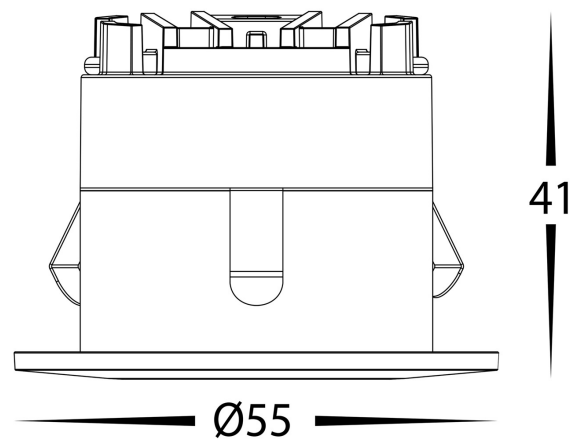

Cut Out: Ø45mm