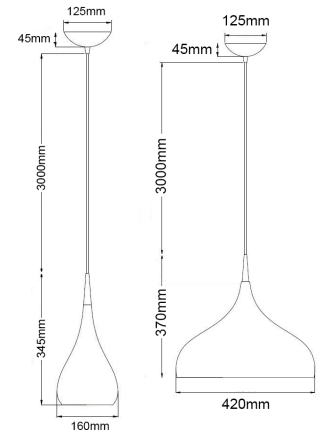

## ZARA SERIES Interior Single Pendant lights

- Shade: powder coated steel
- **White interior**
- Lamp holder: E27 (Max.60W HAL)
- Globe not included
- For indoor use only
- Warranty: 1 year replacement

CANOPY

CODE	DESCRIPTION	DIAM (mm)	FITTING H (mm)	CABLE L (mm)	CANOPY OD (mm)	WEIGHT (KG)	BOX (CM)	CARTON QTY
ZARA1A	PENDANT ES 60W OAK WOOD BELL	Ø160	345	3000	Ø125x45	1.1	21.5x21.5x39	1/10
ZARA2A	PENDANT ES 60W BURL WOOD BELL	Ø160	345	3000	Ø125x45	1.1	21X21X32	1/10
ZARA3A	PENDANT ES 60W S/N BELL	Ø160	345	3000	Ø125x45	1.1	21.5x21.5x39	1/10
ZARA4A	PENDANT ES 60W MATT BLK BELL	Ø160	345	3000	Ø125x45	1.1	21.5x21.5x39	1/10
ZARA5A	PENDANT ES 60W MATT WH BELL	Ø160	345	3000	Ø125x45	1.1	21.5x21.5x39	1/10
ZARA6A	PENDANT ES 60W OAK WOOD DOME	Ø420	370	3000	Ø125x45	3.5	48x48x45	1/1
ZARA7A	PENDANT ES 60W BURL WOOD DOME	Ø420	370	3000	Ø125x45	3.0	48x48x45	1/1
ZARA8	PENDANT ES 60W S/N DOME	Ø420	370	3000	Ø125x45	3.5	49x49x48	1/1
ZARA9	PENDANT ES 60W MATT BLK DOME	Ø420	370	3000	Ø125x45	3.5	48x49x45	1/1
ZARA10A	PENDANT ES 60W MATT WH DOME	Ø420	370	3000	Ø125x45	2.9	48X48X35	1/1