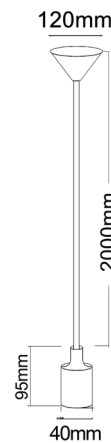

Decor Lighting

PEN SERIES

- Material: silicone
- Max.wattage: 60W
- E27 lamp base
- Globe not included
- For indoor use
- 1 year replacement warranty

CODE	DESCRIPTION	DIAM (mm)	FITTING L (mm)	CABLE L (mm)	CANOPY OD (mm)	WEIGHT (kg)	BOX (cm)	CARTON QTY
PEN1	PENDANT ES 60W RED SUSPENSION (no lamp)	Ø40	95	2000	Ø120	0.5	12x12x11	1/20
PEN2	PENDANT ES 60W WH SUSPENSION (no lamp)	Ø40	95	2000	Ø120	0.5	12x12x11	1/20
PEN3	PENDANT ES 60W BLK SUSPENSION (no lamp)	Ø40	95	2000	Ø120	0.5	12x12x11	1/20
PEN4	PENDANT ES 60W PINK SUSPENSION (no lamp)	Ø40	95	2000	Ø120	0.5	12x12x11	1/20
PEN5	PENDANT ES 60W GREEN SUSPENSION (no lamp)	Ø40	95	2000	Ø120	0.5	12x12x11	1/20
PEN6	PENDANT ES 60W PURPLE SUSPENSION (no lamp)	Ø40	95	2000	Ø120	0.5	12x12x11	1/20
PEN7	PENDANT ES 60W YELLOW SUSPENSION (no lamp)	Ø40	95	2000	Ø120	0.5	12x12x11	1/20
PEN8	PENDANT ES 60W BLUE SUSPENSION (no lamp)	Ø40	95	2000	Ø120	0.5	12x12x11	1/20