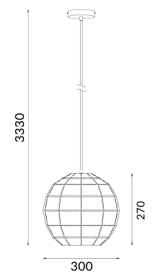

ARMIS SERIES

- Interior single pendant light
- Shade: iron
- Lamp holder: 1XE27 (Max.72W HAL)
- Globe not included
- For indoor use only

CODE	DESCRIPTION	DIAM (mm)	FITTING L (mm)	CABLE L (mm)	CANOPY D (mm)	CARTON QTY
ARMIS1	PENDANT ES 72W Matt White Tiled (Iron) Wine Glass	Ø300	270	3000	Ø110X25	1/1
ARMIS2	PENDANT ES 72W Champagne Gold Tiled (Iron) Wine Glass	Ø300	270	3000	Ø110X25	1/1
ARMIS3	PENDANT ES 72W Coffee Tiled (Iron) Wine Glass	Ø300	270	3000	Ø110X25	1/1
ARMIS4	PENDANT ES 72W Matt White Tiled (Iron) Ellipse	Ø250	255	3000	Ø100X25	1/1
ARMIS5	PENDANT ES 72W Champagne Gold Tiled (Iron) Ellipse	Ø250	255	3000	Ø100X25	1/1
ARMIS6	PENDANT ES 72W Coffee Tiled (Iron) Ellipse	Ø250	255	3000	Ø100X25	1/1
ARMIS7	PENDANT ES 72W Matt White Tiled (Iron) Dome	Ø400	200	3000	Ø110X25	1/1
ARMIS8	PENDANT ES 72W Champagne Gold Tiled (Iron) Dome	Ø400	200	3000	Ø110X25	1/1
ARMIS9	PENDANT ES 72W Coffee Tiled (Iron) Dome	Ø400	200	3000	Ø110X25	1/1