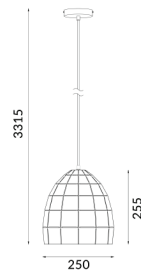

ARMIS SERIES

- Interior single pendant light
- Shade: iron
- Lamp holder: 1XE27 (Max.72W HAL)
- Globe not included
- For indoor use only

CODE	DESCRIPTION	DIAM (mm)	FITTING L (mm)	CABLE L (mm)	CANOPY D (mm)	CARTON QTY
ARMIS1	PENDANT ES 72W Matt White Tiled (Iron) Wine Glass	Ø300	270	3000	Ø110X25	1/1
ARMIS2	PENDANT ES 72W Champagne Gold Tiled (Iron) Wine Glass	Ø300	270	3000	Ø110X25	1/1
ARMIS3	PENDANT ES 72W Coffee Tiled (Iron) Wine Glass	Ø300	270	3000	Ø110X25	1/1
ARMIS4	PENDANT ES 72W Matt White Tiled (Iron) Ellipse	Ø250	255	3000	Ø100X25	1/1
ARMIS5	PENDANT ES 72W Champagne Gold Tiled (Iron) Ellipse	Ø250	255	3000	Ø100X25	1/1
ARMIS6	PENDANT ES 72W Coffee Tiled (Iron) Ellipse	Ø250	255	3000	Ø100X25	1/1
ARMIS7	PENDANT ES 72W Matt White Tiled (Iron) Dome	Ø400	200	3000	Ø110X25	1/1
ARMIS8	PENDANT ES 72W Champagne Gold Tiled (Iron) Dome	Ø400	200	3000	Ø110X25	1/1
ARMIS9	PENDANT ES 72W Coffee Tiled (Iron) Dome	Ø400	200	3000	Ø110X25	1/1