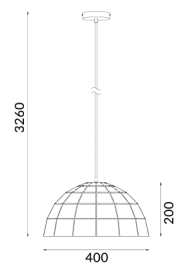

ARMIS SERIES

- Interior single pendant light
- Shade: iron
- Lamp holder: 1XE27 (Max.72W HAL)
- Globe not included
- For indoor use only

CODE	DESCRIPTION	DIAM (mm)	FITTING L (mm)	CABLE L (mm)	CANOPY D (mm)	CARTON QTY
ARMIS1	PENDANT ES 72W Matt White Tiled (Iron) Wine Glass	Ø300	270	3000	Ø110X25	1/1
ARMIS2	PENDANT ES 72W Champagne Gold Tiled (Iron) Wine Glass	Ø300	270	3000	Ø110X25	1/1
ARMIS3	PENDANT ES 72W Coffee Tiled (Iron) Wine Glass	Ø300	270	3000	Ø110X25	1/1
ARMIS4	PENDANT ES 72W Matt White Tiled (Iron) Ellipse	Ø250	255	3000	Ø100X25	1/1
ARMIS5	PENDANT ES 72W Champagne Gold Tiled (Iron) Ellipse	Ø250	255	3000	Ø100X25	1/1
ARMIS6	PENDANT ES 72W Coffee Tiled (Iron) Ellipse	Ø250	255	3000	Ø100X25	1/1
ARMIS7	PENDANT ES 72W Matt White Tiled (Iron) Dome	Ø400	200	3000	Ø110X25	1/1
ARMIS8	PENDANT ES 72W Champagne Gold Tiled (Iron) Dome	Ø400	200	3000	Ø110X25	1/1
ARMIS9	PENDANT ES 72W Coffee Tiled (Iron) Dome	Ø400	200	3000	Ø110X25	1/1