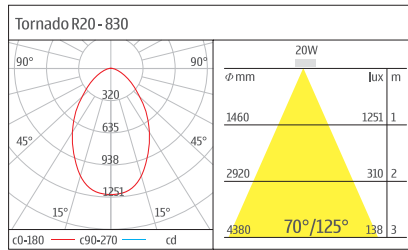

low glare  
**FRESNEL LENS**

□ White

Order No.	Tornado R20 - 830	Tornado R20 - 850
Power(W)	20	20
Voltage(V)	220-240	220-240
DC(mA)	500	500
CCT(K)	3000	5000
CRI	80	80
Beam Angle(°)	70/125	70/125
Hot Lumen(Lm)	1810	1890
Power Factor	>0.95	>0.95
Rated Life(°C)	-30~40	-30~40
Weight(Kg)	0.75	0.75
CTN(PCS)	12	12