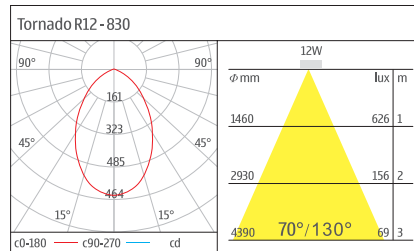

□ White

Order No.	Tornado R12 - 830	Tornado R12 - 850
Power(W)	12	12
Voltage(V)	100-240	100-240
DC(mA)	350	350
CCT(K)	3000	5000
CRI	80	80
Beam Angle(°)	70/130	70/130
Hot Lumen(Lm)	960	1020
Power Factor	>0.7	>0.7
Rated Life(°C)	-30~40	-30~40
Weight(Kg)	0.35	0.35
CTN(PCS)	12	12