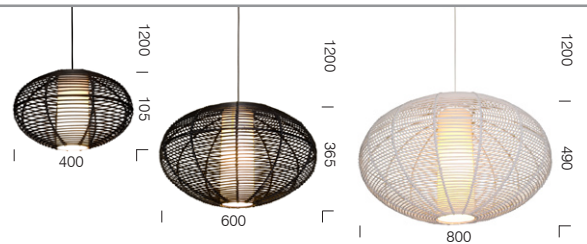

Tarakan

PENDANT

Modern rattan ovoid pendant with central tube shade, oversize is the latest fashion trend.

Tarakan 40 pendant
40 watt E27 max

Tarakan 60 pendant
60 watt E27 max

Tarakan 80 pendant
60 watt E27 max

Colours: Black or white rattan with white shade.