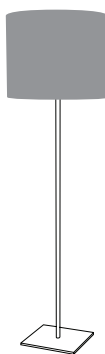

Flora Shades

With MOD metalware

SHADE

FLORA 20 - 200x200x200

FLORA 30 - 300x300x225

FLORA 40 - 400x400x295

Colors: White or coffee

METALWARE

Mod table lamp-27

Mod table lamp-35

Mod floor lamp

Mod pendant

Lob floor lamp

Colors: nickel

Lampholder: E27

Alternative metalware:

Tag (chrome)

Flora 20
+
Mod pen

Flora 30
+
Mod pen

Flora 40
+
Mod pen

Flora 40
+
Mod FL

Flora 30
+
Mod FL

Flora 20
+
Mod TL 27

Flora 30
+
Mod TL 35

Flora 30
+
Lob FL