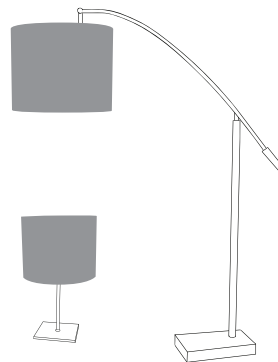

METALWARE

Mod table lamp-27

Mod table lamp-35

Mod floor lamp

Mod pendant

Lob floor lamp

Colors: nickel

Lampholder: E27

Alternative metalware:

Tag (chrome)

Flora 20
+
Mod pen

Flora 30
+
Mod pen

Flora 40
+
Mod pen

Flora 30
+
Mod TL 35

Flora 30
+
Lob FL