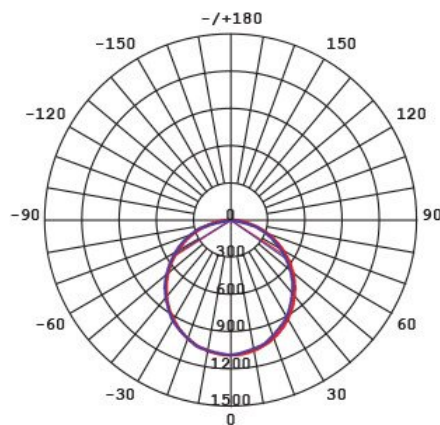

Technical Specification

Model No.	Beam Angle (°)	Body Colour	Dim (mm)
S9754/606CW	100	White	595(L) x 595(W) x 12(H)
S9754/606DL	100	White	595(L) x 595(W) x 12(H)
S9754/312CW	100	White	1195(L) x 295(W) x 12(H)
S9754/312DL	100	White	1195(L) x 295(W) x 12(H)
S9754/612CW	100	White	1195(L) x 595(W) x 12(H)
S9754/612DL	100	White	1195(L) x 595(W) x 12(H)
S9754/306TC	100	White	595(L) x 295(W) x 12(H)
S9754/606TC	100	White	595(L) x 595(W) x 12(H)
S9754/312TC	100	White	1195(L) x 295(W) x 12(H)
S9754/312TC/DIM	100	White	1195(L) x 295(W) x 12(H)
S9754/612TC	100	White	1195(L) x 595(W) x 12(H)
S9754/306EM	100	White	595(L) x 295(W) x 12(H)
S9754/312EM	100	White	1195(L) x 295(W) x 12(H)
S9754/612EM	100	White	1195(L) x 595(W) x 12(H)
S9754/606EM	100	White	595(L) x 595(W) x 12(H)

Photometric Data

Unit: cd C0/C180 _____ C90/C270 _____

S9754/312TC at 4000K

S9754/606TC at 5700K

Product Images