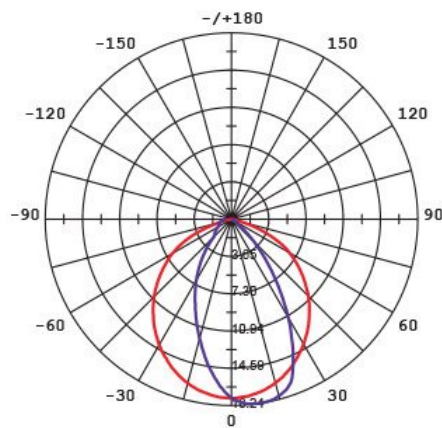

S9314 at 3000K