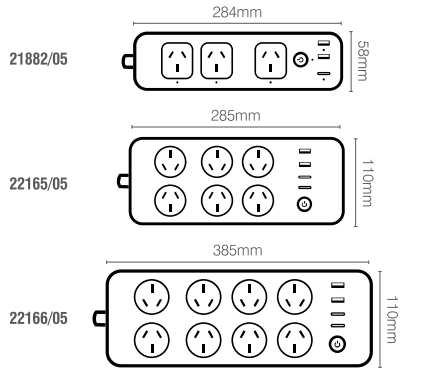

MODEL NUMBER	OUTLETS	USB-A	USB-C
21882/05	3	2	1
22165/05	6	2	2
22166/05	8	2	2