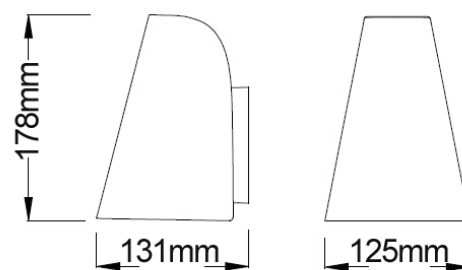

▲ TORQUE2

CODE	DESCRIPTION	DIMENSIONS			
		FITTING L (mm)	WIDTH (mm)	DEPTH (mm)	CARTON QTY
TORQUE1	EXTERIOR CONE SHAPE WALL LAMP E27 WHITE	178	125	131	1/12
TORQUE2	EXTERIOR CONE SHAPE WALL LAMP E27 BLACK	178	125	131	1/12