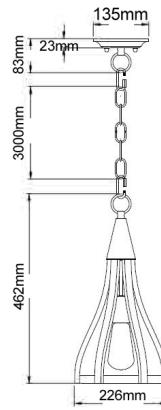

FEATURES

- Material: iron & wood
- Max.wattage: 60W
- ES base lamps
- Lamp not included
- 1 year replacement warranty

KHALEESI SERIES

240V E27 MODERN PENDANT LIGHTS

KHALEESI1

KHALEESI2

KHALEESI3

SPECIFICATIONS

CODE	DESCRIPTION	DIAM. (mm)	FITTING LENGTH (mm)	CABLE L. (mm)	CARTON QTY
KHALEESI1	SML 1 X E27 OAK DARK RED WOOD PENDANT	Ø226	462	3000	1/1
KHALEESI2	MED 3 X E27 OAK DARK RED WOOD PENDANT	Ø391	711	3000	1/1
KHALEESI3	LRG 5 X E27 OAK DARK RED WOOD PENDANT	Ø535	982	3000	1/1