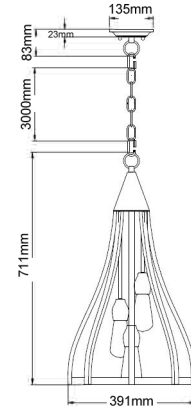

SPECIFICATIONS

CODE	DESCRIPTION	DIAM. (mm)	FITTING LENGTH (mm)	CABLE L. (mm)	CARTON QTY
KHALEESI1	SML 1 X E27 OAK DARK RED WOOD PENDANT	Ø226	462	3000	1/1
KHALEESI2	MED 3 X E27 OAK DARK RED WOOD PENDANT	Ø391	711	3000	1/1
KHALEESI3	LRG 5 X E27 OAK DARK RED WOOD PENDANT	Ø535	982	3000	1/1

UPDATED ON 21/09/2015