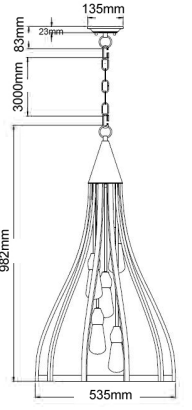

FEATURES

- Material: iron & wood
- Max.wattage: 60W
- ES base lamps
- Lamp not included
- 1 year replacement warranty

KHALEESI SERIES

240V E27 MODERN PENDANT LIGHTS

KHALEESI1

KHALEESI2

KHALEESI3

SPECIFICATIONS

CODE	DESCRIPTION	DIAM. (mm)	FITTING LENGTH (mm)	CABLE L. (mm)	CARTON QTY
KHALEESI1	SML 1 X E27 OAK DARK RED WOOD PENDANT	Ø226	462	3000	1/1
KHALEESI2	MED 3 X E27 OAK DARK RED WOOD PENDANT	Ø391	711	3000	1/1
KHALEESI3	LRG 5 X E27 OAK DARK RED WOOD PENDANT	Ø535	982	3000	1/1